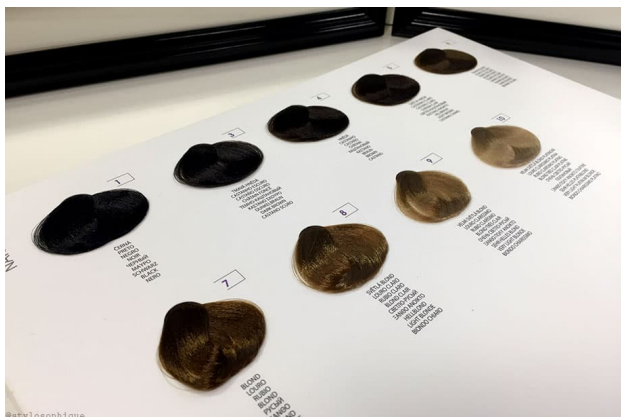

[Se connecter pour voir le prix et le stock](#)

COTRIL GLOW CREAM COMPACT VERSION MECHIER

[Read More](#)

SKU: D9693

Price:

[Se connecter pour voir le prix et le stock](#)

COTRIL GLOW CREAM CROWN COLLECTION MECHIER