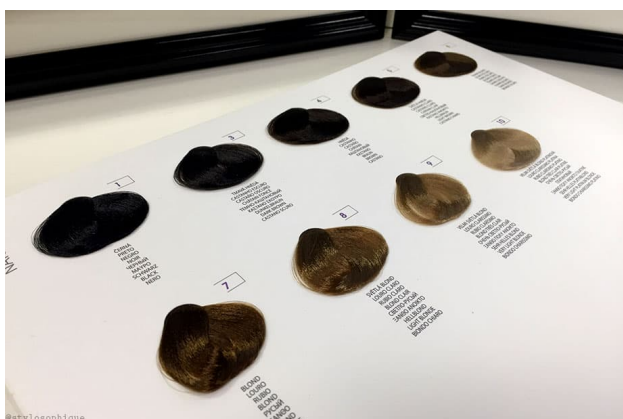

COTRIL GLOW ONE CALIFORNIE COLLECTION MECHIER

[Read More](#)

SKU: C6213

Price:

[Se connecter pour voir le prix et le stock](#)