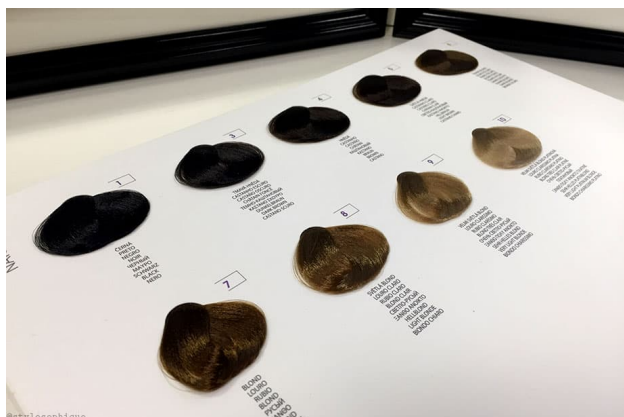

## COTRIL GLOW ONE PERMANENT BOOSTER VIOLA - VIOLET 100 ML

[Read More](#)

**SKU:** C6063

**Price:**

[Se connecter pour voir le prix et le stock](#)

## COTRIL GLOW ONE MECHIER COULEUR LUXURY 88 MECHE

[Read More](#)

**SKU:** C6153

**Price:**

[Se connecter pour voir le prix et le stock](#)