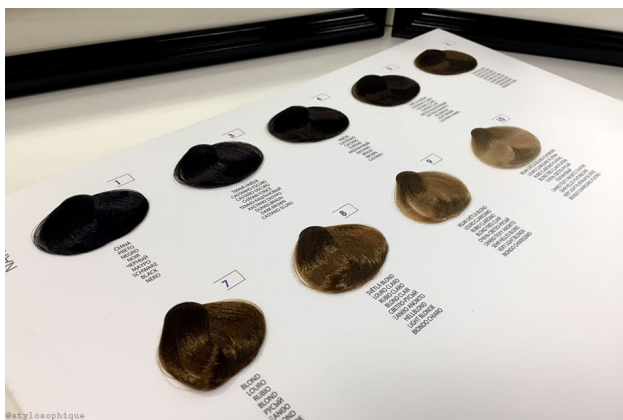

## COTRIL GLOW ONE PERMANENT BOOSTER VIOLA - VIOLET 100 ML

[Read More](#)

**SKU:** C6063

**Price:**

[Se connecter pour voir le prix et le stock](#)

## COTRIL GLOW ONE MECHIER COULEUR LUXURY 88 MECHE

[Read More](#)

**SKU:** C6153

**Price:**

[Se connecter pour voir le prix et le stock](#)