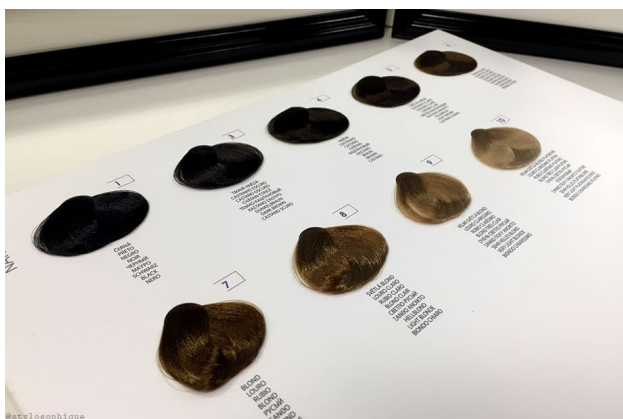

## COTRIL GLOW ONE PERMANENT BOOSTER VIOLA - VIOLET 100 ML

[Read More](#)

**SKU:** C6063

**Price:**

[Se connecter pour voir le prix et le stock](#)

## COTRIL GLOW ONE MECHIER COULEUR LUXURY 88 MECHE

[Read More](#)

**SKU:** C6153

**Price:**

[Se connecter pour voir le prix et le stock](#)