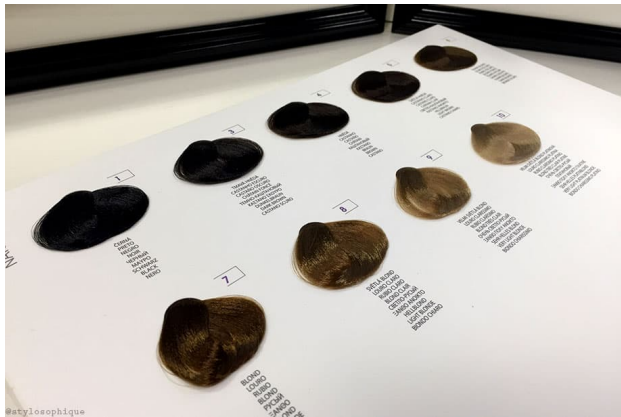

COTRIL GLOW CREAM COMPACT VERSION MECHIER

[Read More](#)

SKU: D9693

Price:

[Se connecter pour voir le prix et le stock](#)