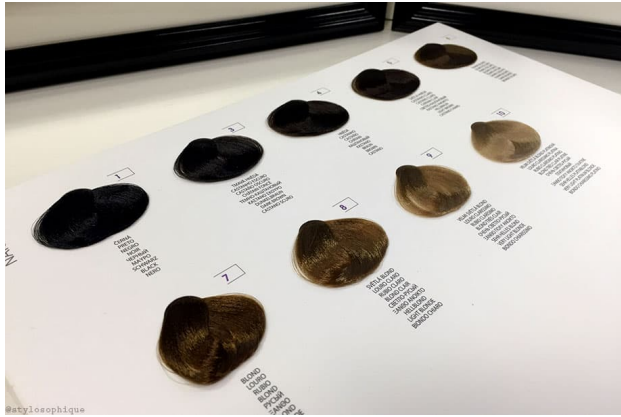

[Se connecter pour voir le prix et le stock](#)

COTRIL GLOW ONE MECHIER COULEUR LUXURY 88 MECHEs

[Read More](#)

SKU: C6153

Price:

[Se connecter pour voir le prix et le stock](#)

COTRIL GLOW ONE MECHIER SMART 88 MECHEs