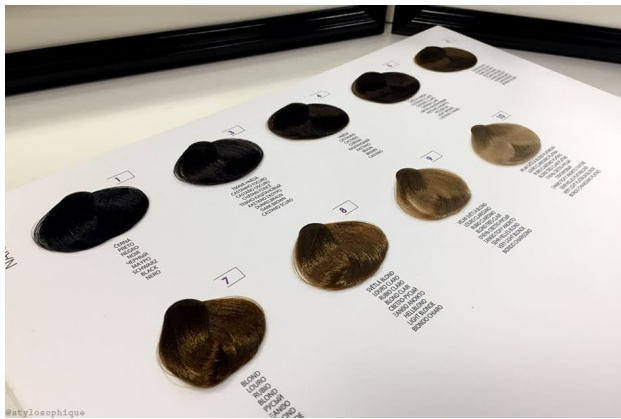

[Se connecter pour voir le prix et le stock](#)

COTRIL GLOW ONE MECHIER COULEUR LUXURY 88 MECHEs

[Read More](#)

SKU: C6153

Price:

[Se connecter pour voir le prix et le stock](#)

COTRIL GLOW ONE MECHIER SMART 88 MECHEs