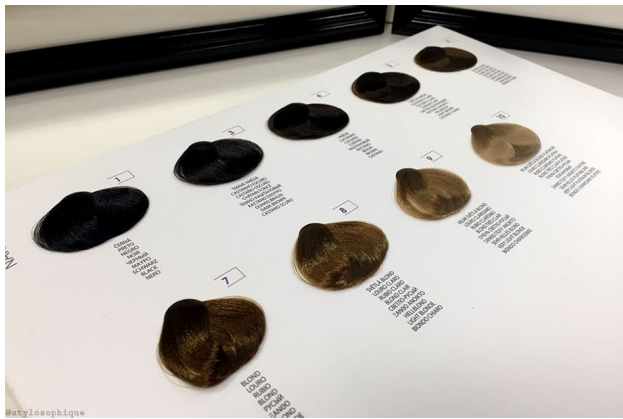

[Se connecter pour voir le prix et le stock](#)

COTRIL GLOW ONE MECHIER COULEUR LUXURY 88 MECHEs

[Read More](#)

SKU: C6153

Price:

[Se connecter pour voir le prix et le stock](#)

COTRIL GLOW ONE MECHIER SMART 88 MECHEs