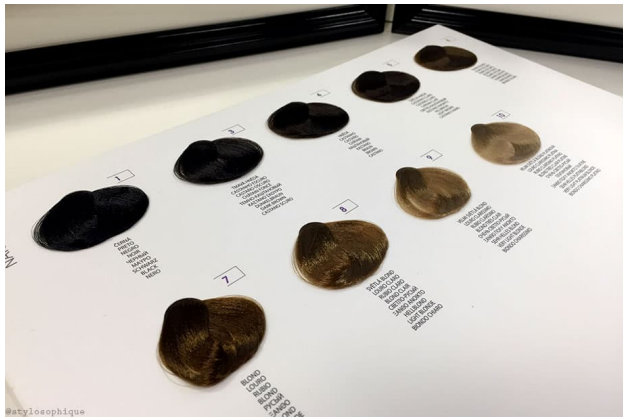

[Se connecter pour voir le prix et le stock](#)

COTRIL GLOW ONE MECHIER COULEUR LUXURY 88 MECHEs

[Read More](#)

SKU: C6153

Price:

[Se connecter pour voir le prix et le stock](#)

COTRIL GLOW ONE MECHIER SMART 88 MECHEs