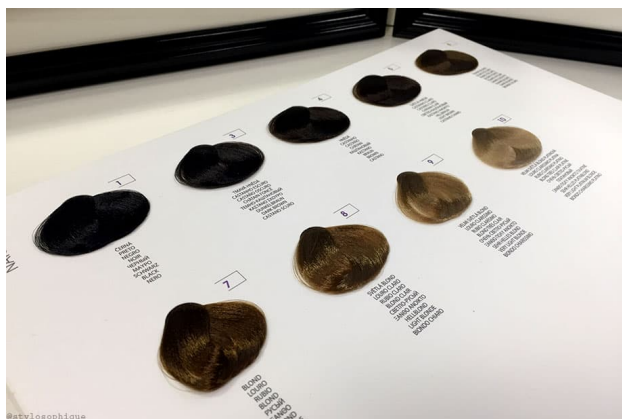

COTRIL GLOW ONE COMPACT VERSION MECHIER

[Read More](#)

SKU: C6123

Price:

[Se connecter pour voir le prix et le stock](#)